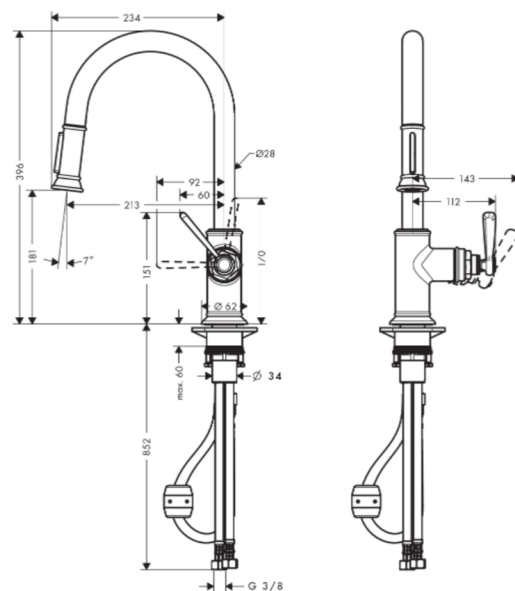

AXOR Montreux
Einhebel-Küchenmischer 180 mit Ausziehbrause
 Oberflächen: **Brushed Nickel** Artikelnummer: **16581820**

Merkmale

- ComfortZone 180
- Schwenkbereich einstellbar in 2 Stufen auf 110° oder 150°
- Normalstrahl, Brausestrahl
- Brausestrahl arretierbar, Strahlrückstellung durch Tastendruck
- MagFit magnetische Brausehalterung
- Quick-Connect Schlauch
- maximale Durchflussmenge bei 3 bar: 9 l/min
- Keramikmischsystem
- Temperaturbegrenzung einstellbar
- Rückflussverhinderer integriert
- für Durchlauferhitzer geeignet
- P-IX 7284/IO

Technologie

Zertifikate

Produktabbildung

Maßzeichnung

AXOR Montreux
Einhebel-Küchenmischer 180 mit Ausziehbrause
 Oberflächen: **Brushed Nickel** Artikelnummer: **16581820**

Durchflussdiagramm